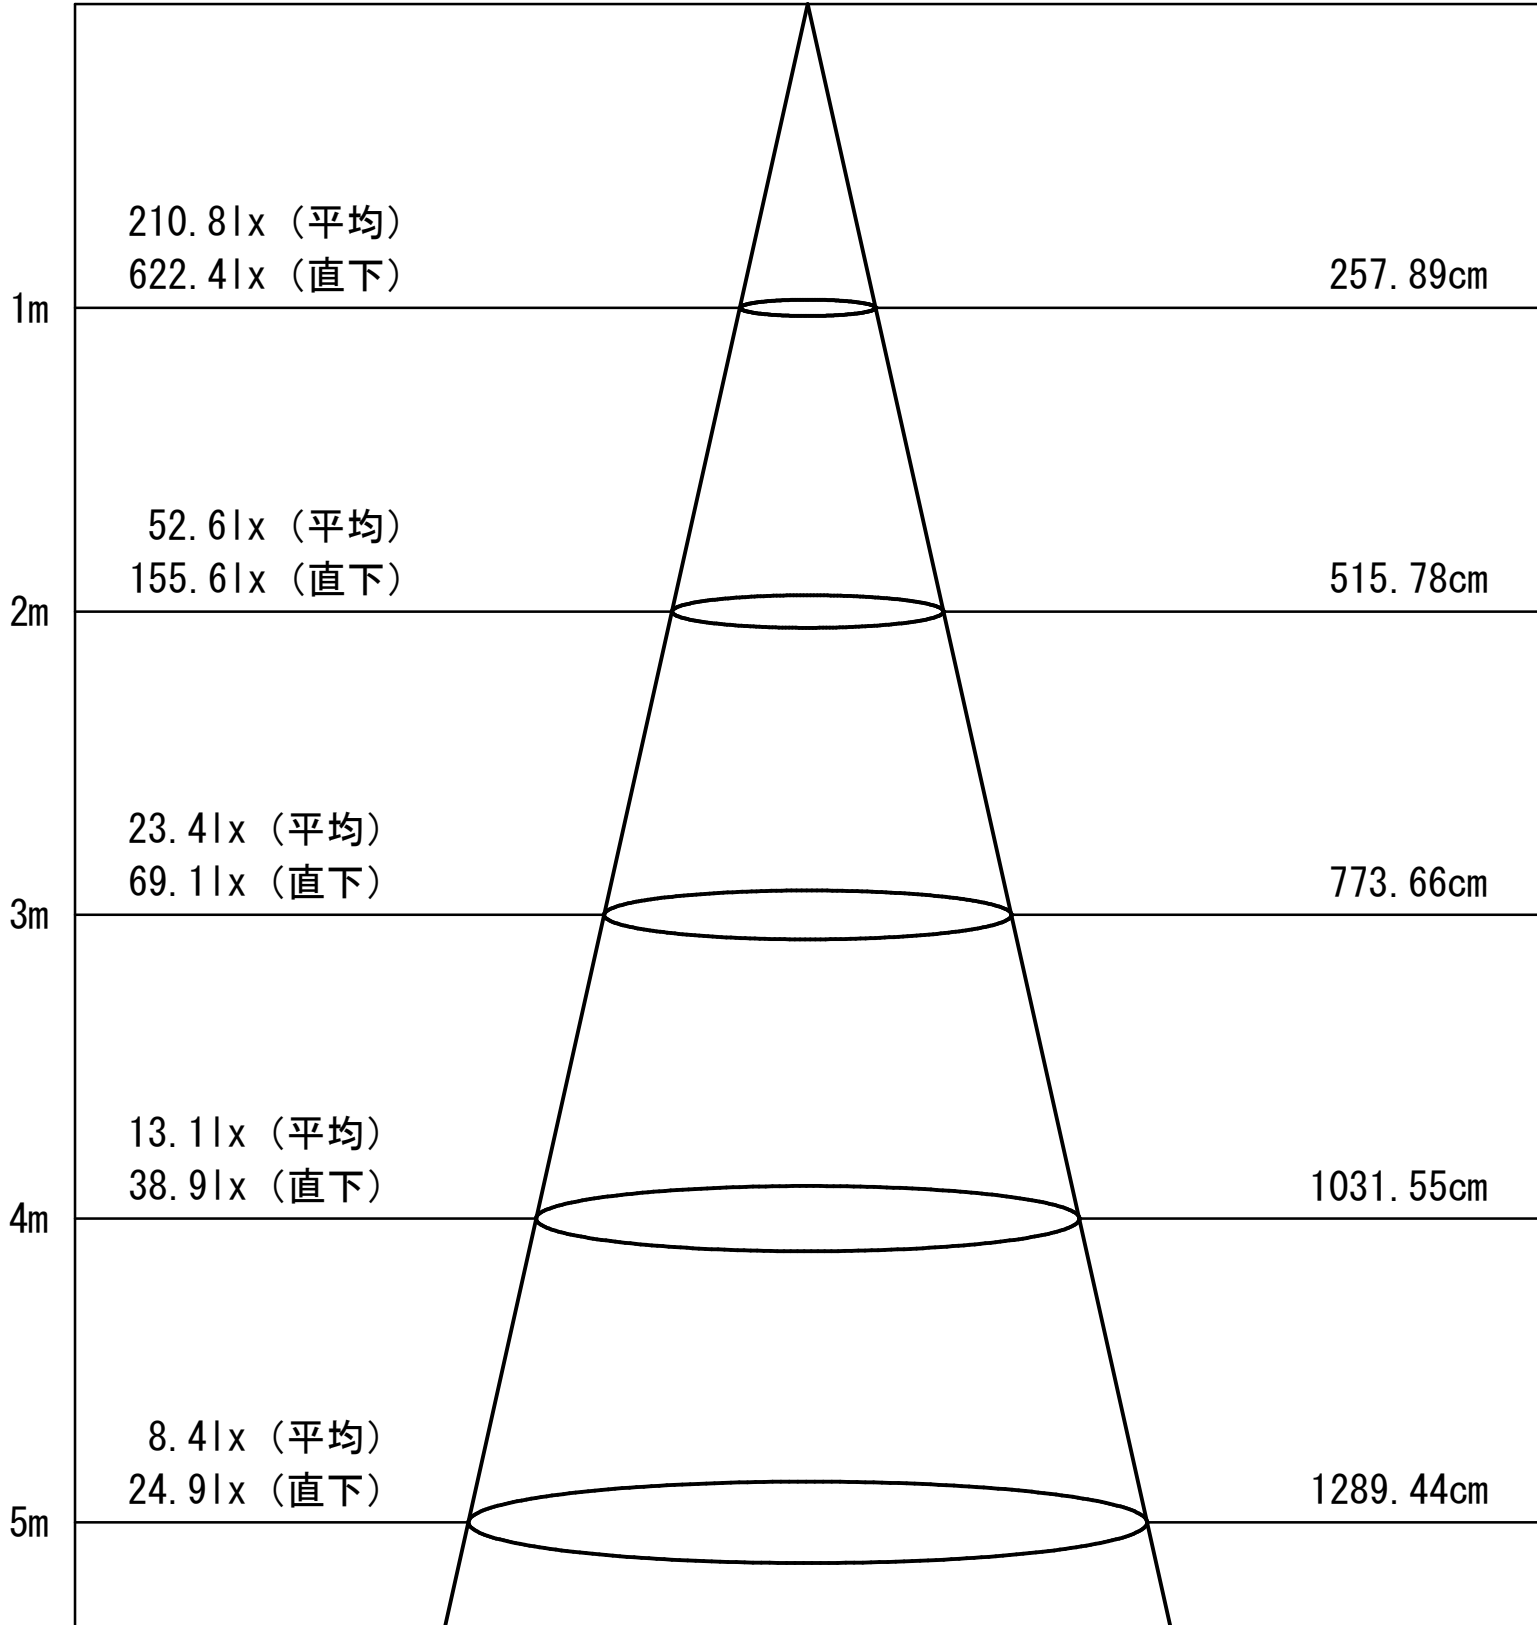

T-LAMP 17W-H50K

光角度: 105度

直径

高さ

T-LAMP 17W-H30K

光角度: 105度

直径

高さ