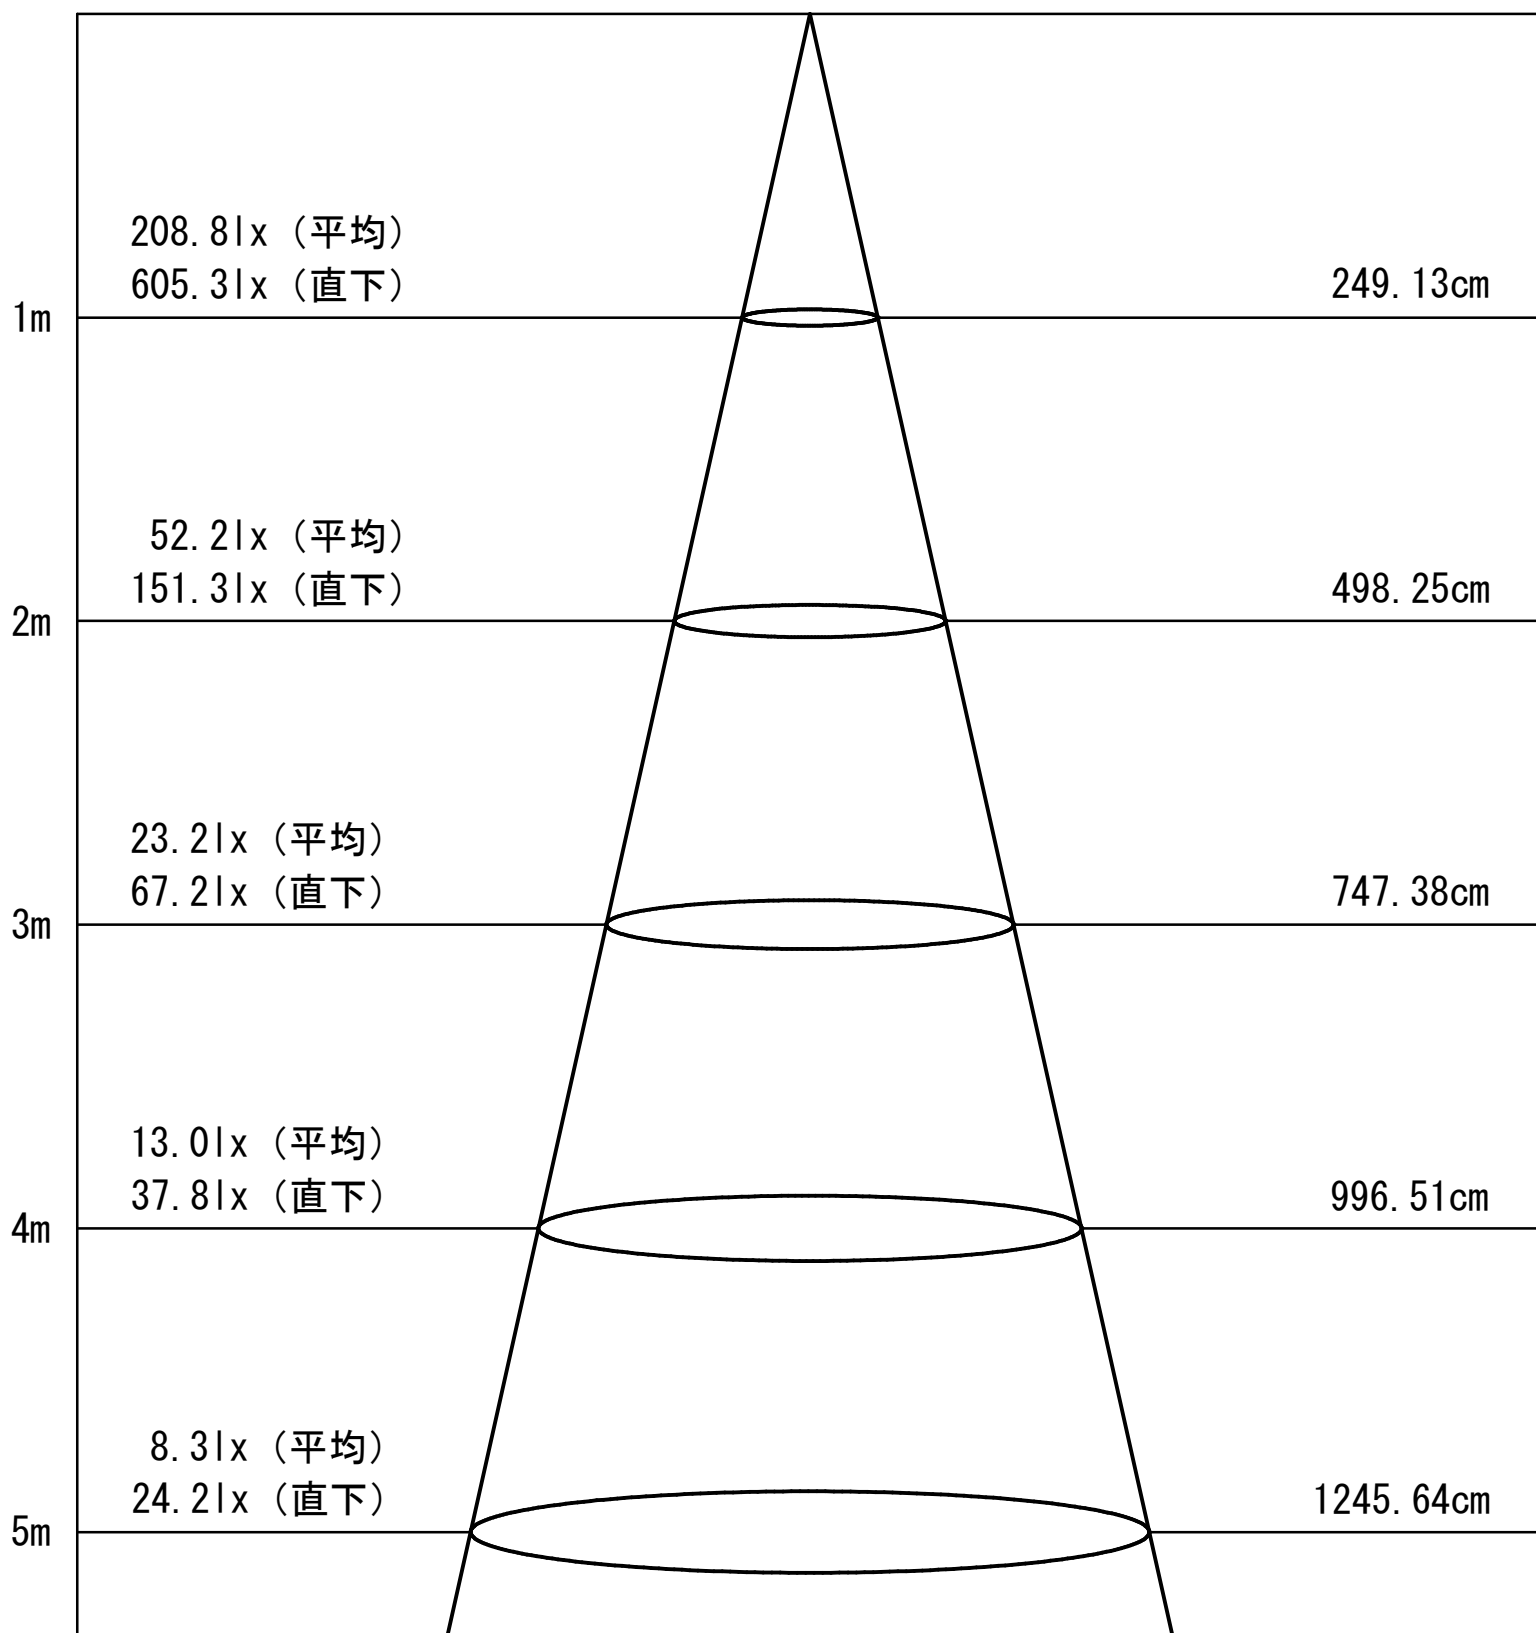

T-LAMP 17W-H50K

光角度: 105度

直径

高さ

T-LAMP 17W-H30K

光角度: 105度

直径

高さ